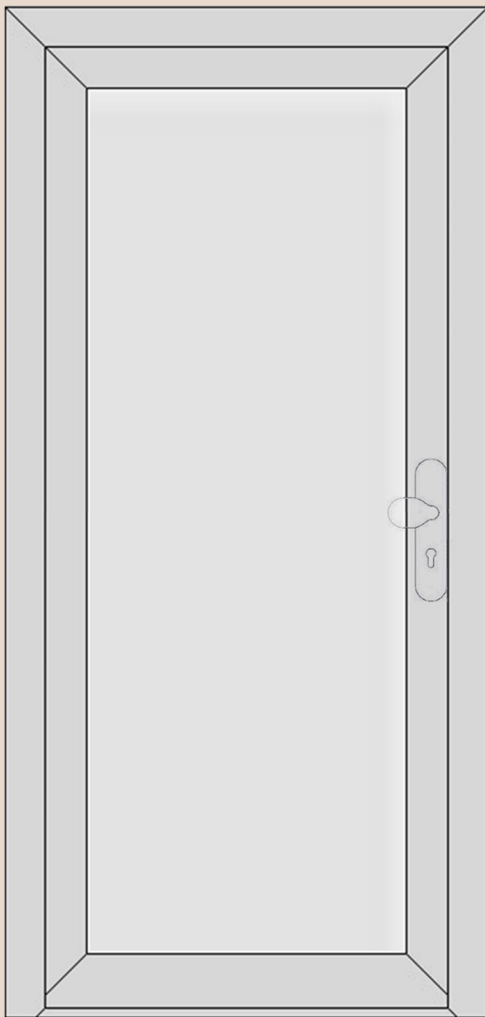

## **Nebeneingangstüren**

## Modell 230

- mit waagrechter Kämpfersprosse  
ca. auf Zylinderhöhe
- oben mit senkrechter Kämpfersprosse
- oben mit 3-fach-Verglasung
- unten glatte Füllung
- mit GU-3-Fallenschloss-Verriegelung
- Drücker innen / Knopf außen
- Rosette mit Kernziehschutz beweglich
- unten mit flacher Schwelle

## Modell 100 G

- komplett mit 3-fach-Verglasung
- mit GU-3-Fallenschloss-Verriegelung
- Drücker innen / Knopf außen
- Rosette mit Kernziehschutz beweglich
- unten mit flacher Schwelle

## Modell 100 F

komplett glatte Füllung

- mit GU-3-Fallenschloss-Verriegelung
- Drücker innen / Knopf außen
- Rosette mit Kernziehschutz beweglich
- unten mit flacher Schwelle