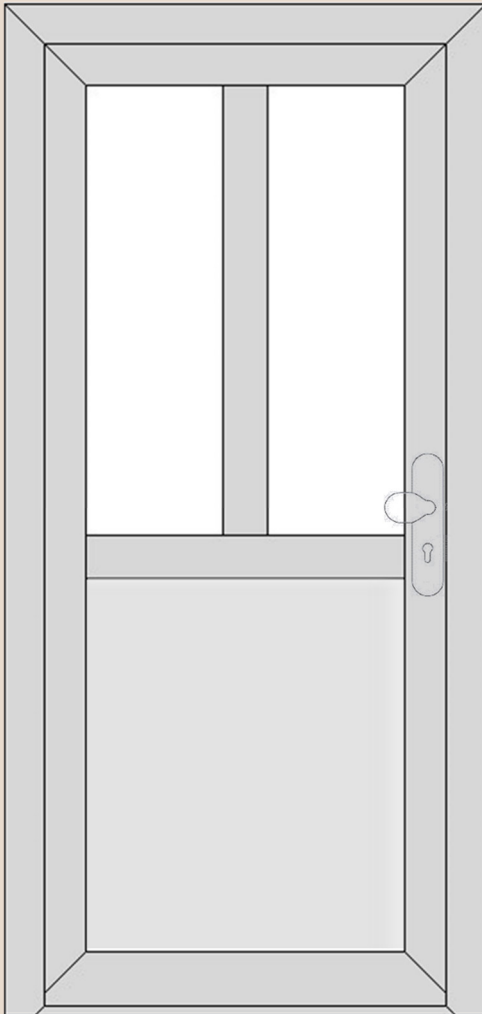

## **Nebeneingangstüren**

## Modell 230

- mit waagrechter Kämpfersprosse  
ca. auf Zylinderhöhe
- oben mit senkrechter Kämpfersprosse
- oben mit 3-fach-Verglasung
- unten glatte Füllung
- mit GU-3-Fallenschloss-Verriegelung
- Drücker innen / Knopf außen
- Rosette mit Kernziehschutz beweglich
- unten mit flacher Schwelle

## Modell 250

- mit waagrechter Kämpfersprosse
- 500 mm Glaslichte oben
- 3-fach-Verglasung
- unten glatte Füllung
- mit GU-3-Fallenschloss-Verriegelung
- Drücker Innen / Knopf Außen
- Rosette mit Kernziehschutz beweglich
- unten mit flacher Schwelle