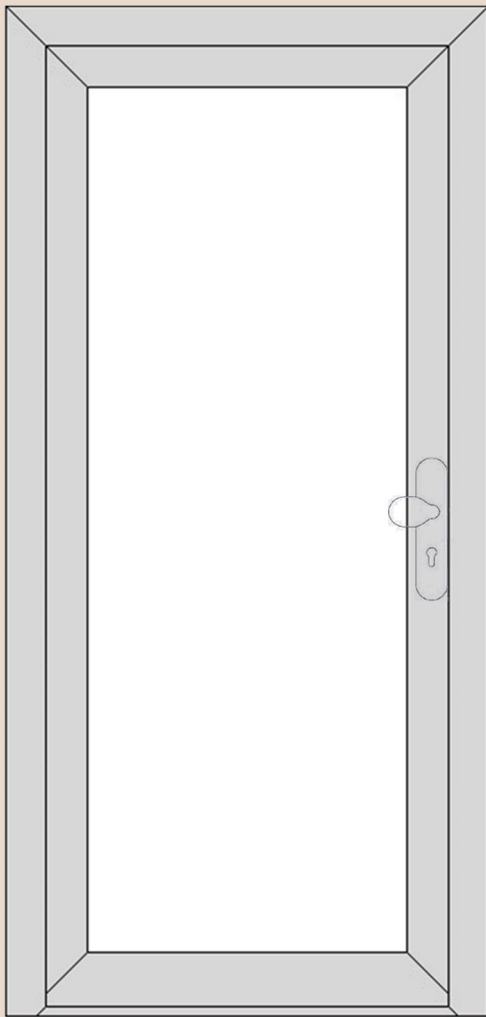

## **Nebeneingangstüren**

## Modell 230

- mit waagrechter Kämpfersprosse  
ca. auf Zylinderhöhe
- oben mit senkrechter Kämpfersprosse
- oben mit 3-fach-Verglasung
- unten glatte Füllung
- mit GU-3-Fallenschloss-Verriegelung
- Drücker innen / Knopf außen
- Rosette mit Kernziehschutz beweglich
- unten mit flacher Schwelle

## Modell 100 G

- komplett mit 3-fach-Verglasung
- mit GU-3-Fallenschloss-Verriegelung
- Drücker innen / Knopf außen
- Rosette mit Kernziehschutz beweglich
- unten mit flacher Schwelle

## Modell 250

- mit waagrechter Kämpfersprosse
- 500 mm Glaslichte oben
- 3-fach-Verglasung
- unten glatte Füllung
- mit GU-3-Fallenschloss-Verriegelung
- Drücker Innen / Knopf Außen
- Rosette mit Kernziehschutz beweglich
- unten mit flacher Schwelle