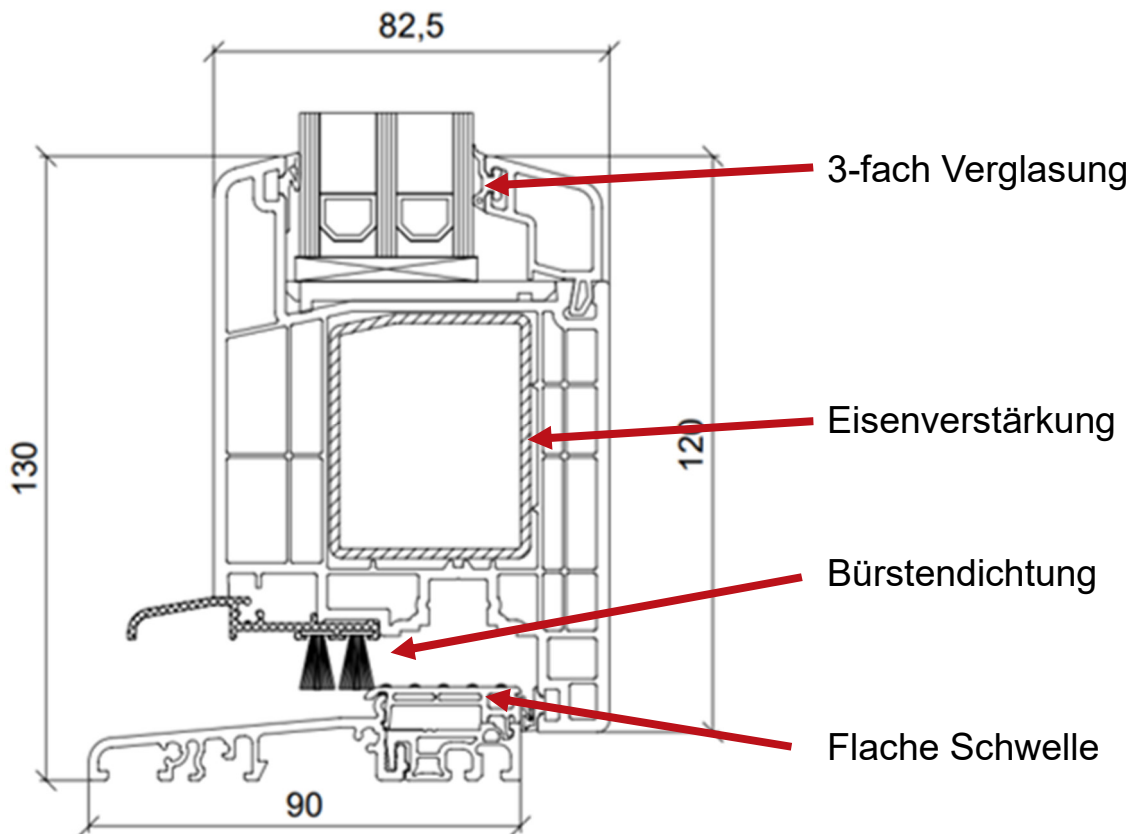

Aufbau der Nebeneingangstür

Kunststoff