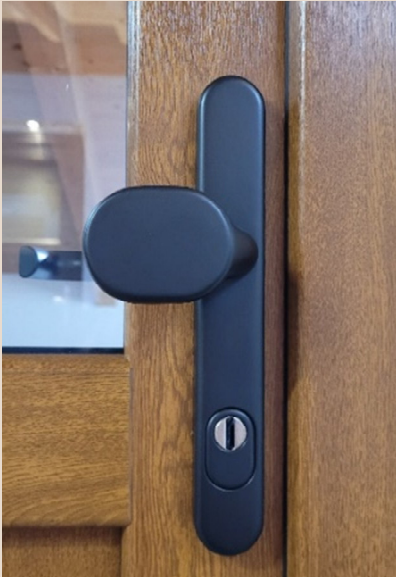

Schwarze Beschläge