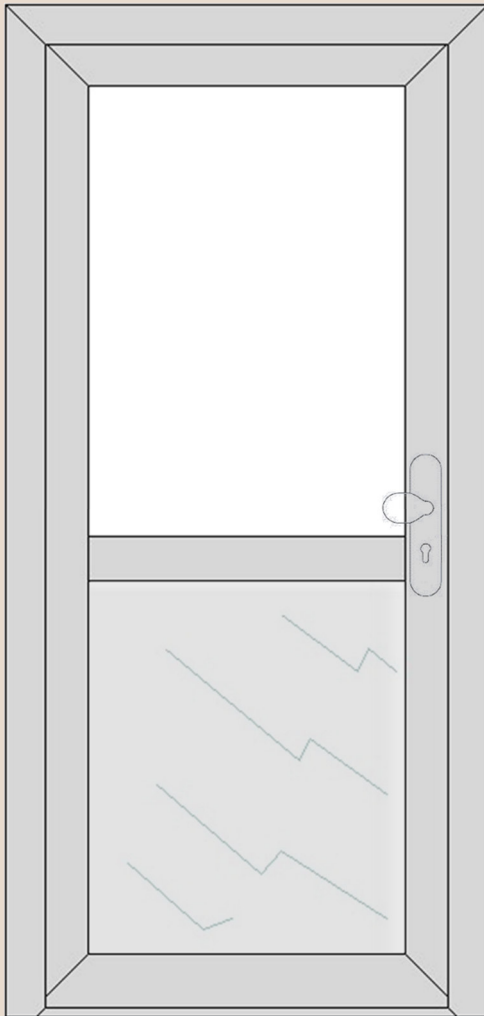

## Modell 230

- mit waagrechter Kämpfersprosse  
ca. auf Zylinderhöhe
- oben mit senkrechter Kämpfersprosse
- oben mit 3-fach-Verglasung
- unten glatte Füllung
- mit GU-3-Fallenschloss-Verriegelung
- Drücker innen / Knopf außen
- Rosette mit Kernziehschutz beweglich
- unten mit flacher Schwelle

## Modell 100 F

komplett glatte Füllung

- mit GU-3-Fallenschloss-Verriegelung
- Drücker innen / Knopf außen
- Rosette mit Kernziehschutz beweglich
- unten mit flacher Schwelle

## Modell 250

- mit waagrechter Kämpfersprosse
- 500 mm Glaslichte oben
- 3-fach-Verglasung
- unten glatte Füllung
- mit GU-3-Fallenschloss-Verriegelung
- Drücker Innen / Knopf Außen
- Rosette mit Kernziehschutz beweglich
- unten mit flacher Schwelle

## Modell 330

- zwei senkrechte Kämpfersprossen  
mittig mit 3-fach-Verglasung  
links & rechts mit glatter Füllung
- mit GU-3-Fallenschloss-Verriegelung
  - Drücker innen / Knopf außen
  - Rosette mit Kernziehschutz beweglich
  - unten mit flacher Schwelle