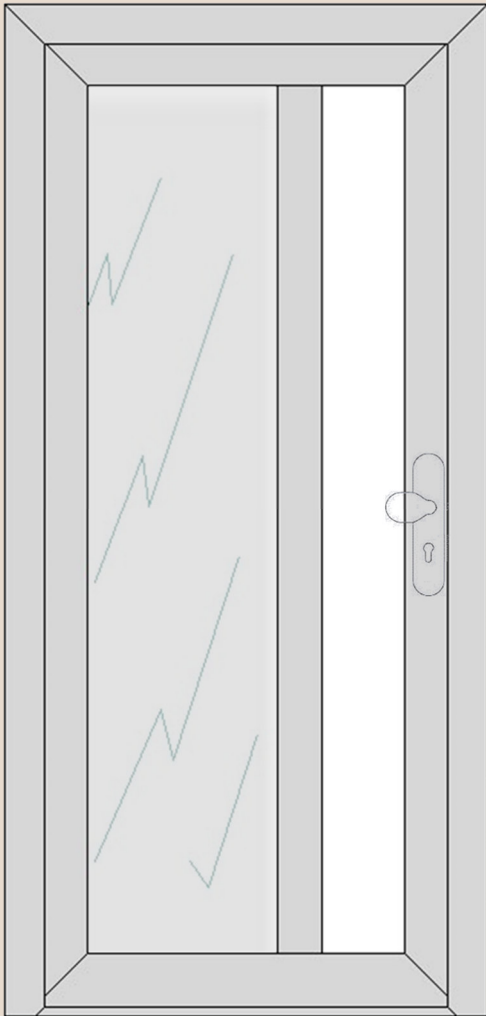

## Modell 230

- mit waagrechter Kämpfersprosse  
ca. auf Zylinderhöhe
- oben mit senkrechter Kämpfersprosse
- oben mit 3-fach-Verglasung
- unten glatte Füllung
- mit GU-3-Fallenschloss-Verriegelung
- Drücker innen / Knopf außen
- Rosette mit Kernziehschutz beweglich
- unten mit flacher Schwelle

## Modell 250

- mit waagrechter Kämpfersprosse
- 500 mm Glaslichte oben
- 3-fach-Verglasung
- unten glatte Füllung
- mit GU-3-Fallenschloss-Verriegelung
- Drücker Innen / Knopf Außen
- Rosette mit Kernziehschutz beweglich
- unten mit flacher Schwelle

## Modell 330

- zwei senkrechte Kämpfersprossen  
mittig mit 3-fach-Verglasung  
links & rechts mit glatter Füllung
- mit GU-3-Fallenschloss-Verriegelung
  - Drücker innen / Knopf außen
  - Rosette mit Kernziehschutz beweglich
  - unten mit flacher Schwelle

## Modell 200

- mit waagrechter Kämpfersprosse  
ca. auf Zylinderhöhe
- oben mit 3-fach-Verglasung
- unten glatte Füllung
- mit GU-3-Fallenschloss-Verriegelung
- Drücker Innen / Knopf Außen
- Rosette mit Kernziehschutz beweglich
- unten flache Schwelle