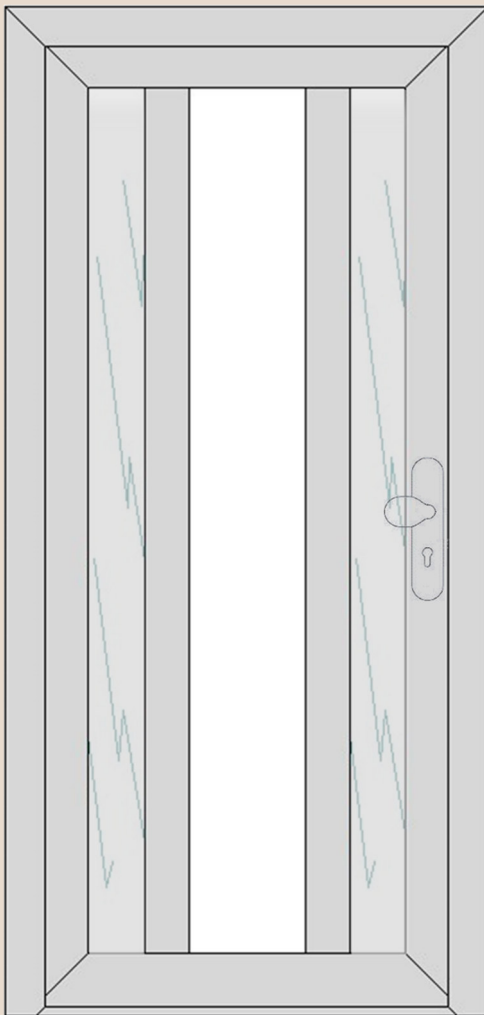

## Modell 230

- mit waagrechter Kämpfersprosse  
ca. auf Zylinderhöhe
- oben mit senkrechter Kämpfersprosse
- oben mit 3-fach-Verglasung
- unten glatte Füllung
- mit GU-3-Fallenschloss-Verriegelung
- Drücker innen / Knopf außen
- Rosette mit Kernziehschutz beweglich
- unten mit flacher Schwelle

## Modell 100 F

komplett glatte Füllung

- mit GU-3-Fallenschloss-Verriegelung
- Drücker innen / Knopf außen
- Rosette mit Kernziehschutz beweglich
- unten mit flacher Schwelle

## Modell 250

- mit waagrechter Kämpfersprosse
- 500 mm Glaslichte oben
- 3-fach-Verglasung
- unten glatte Füllung
- mit GU-3-Fallenschloss-Verriegelung
- Drücker Innen / Knopf Außen
- Rosette mit Kernziehschutz beweglich
- unten mit flacher Schwelle

## Modell 200

- mit waagrechter Kämpfersprosse  
ca. auf Zylinderhöhe
- oben mit 3-fach-Verglasung
- unten glatte Füllung
- mit GU-3-Fallenschloss-Verriegelung
- Drücker Innen / Knopf Außen
- Rosette mit Kernziehschutz beweglich
- unten flache Schwelle